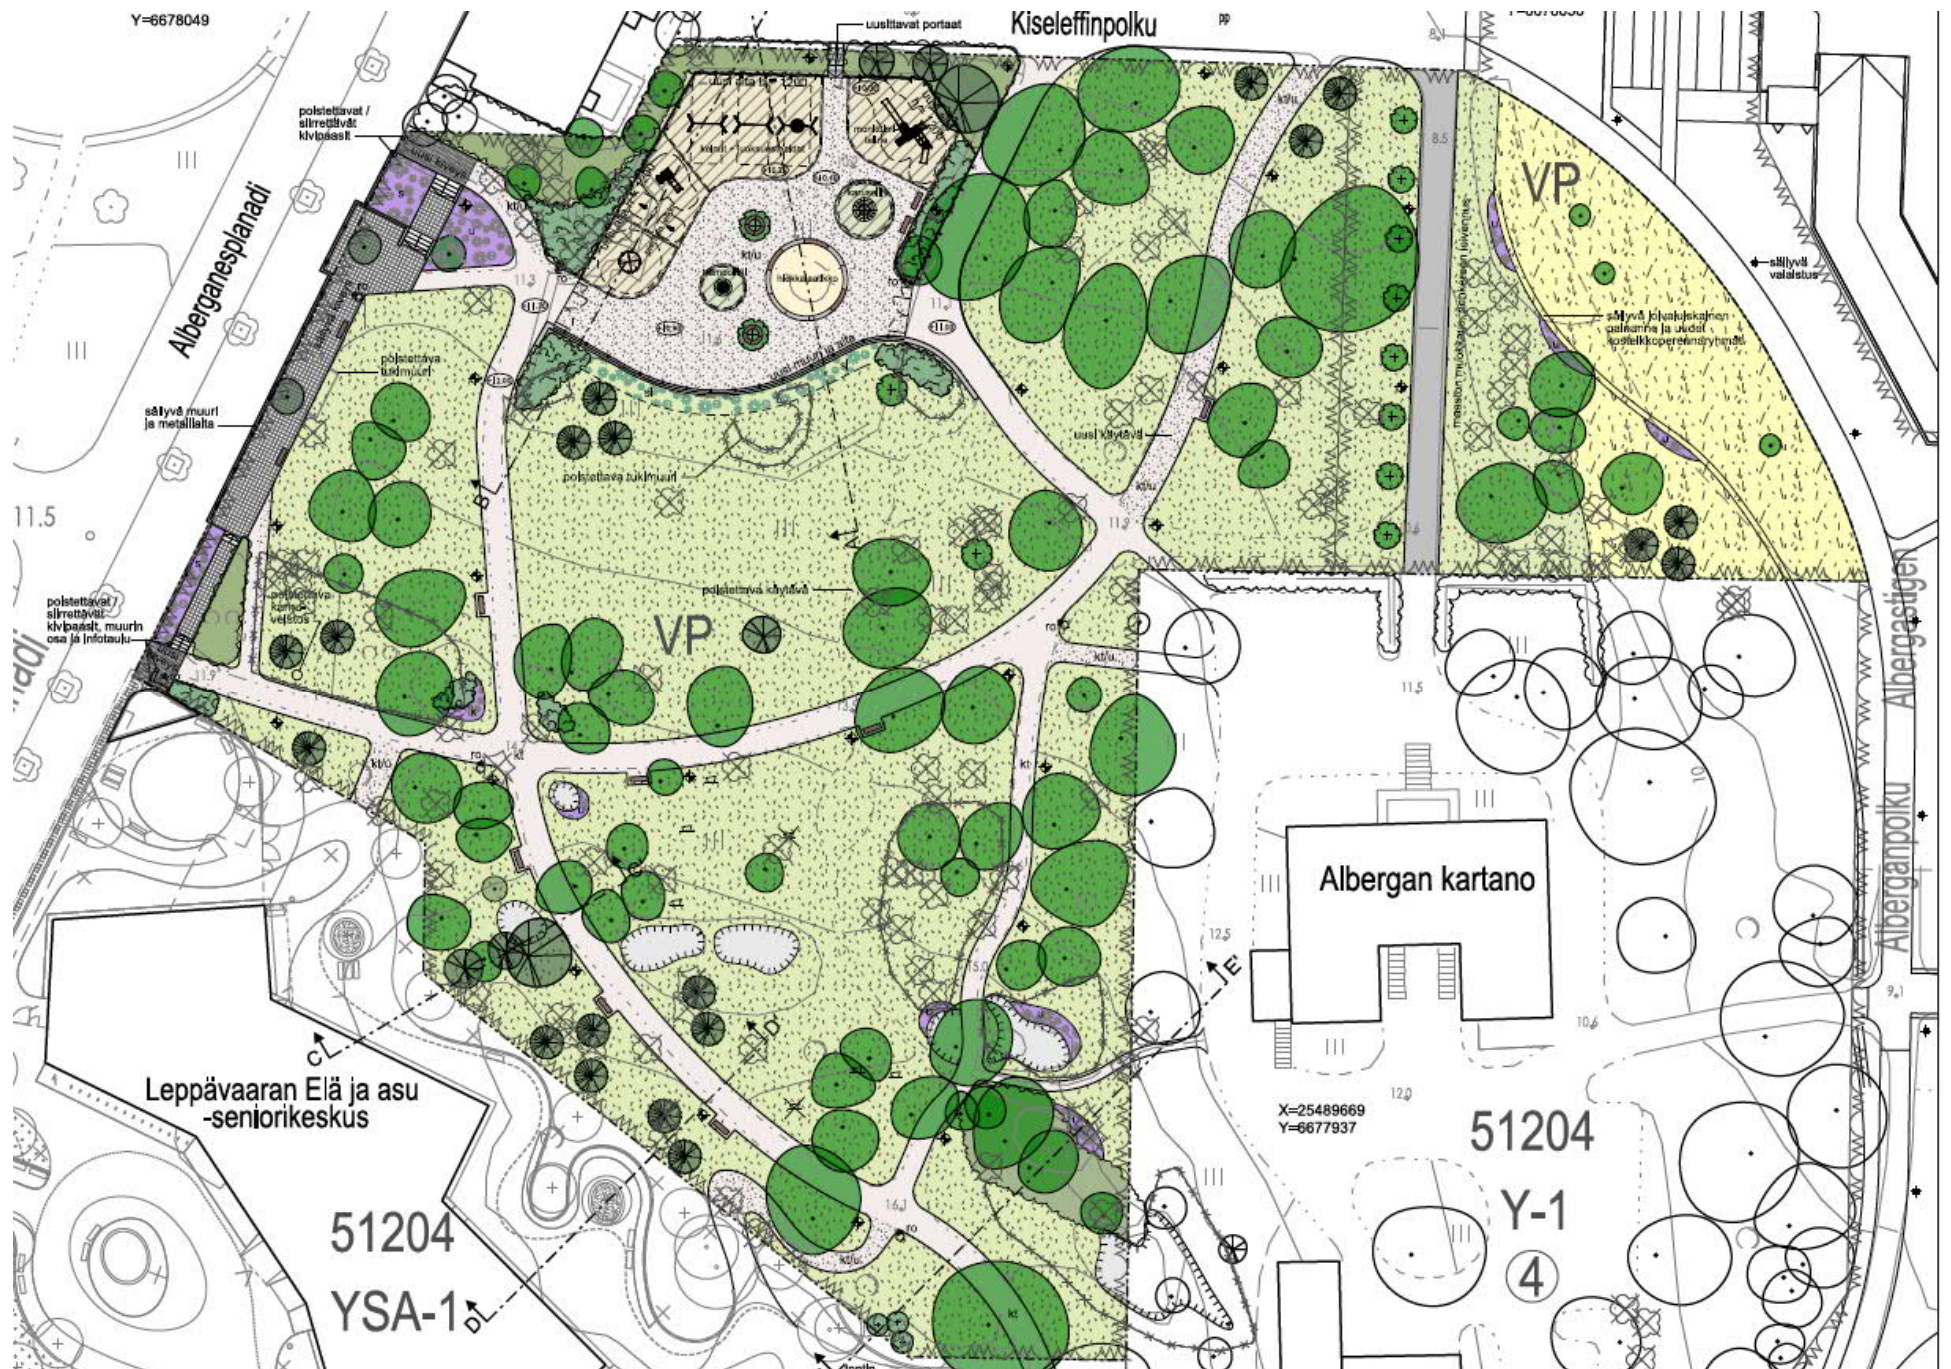

## Tervetuloa kuulemaan Kartanonpuiston perusparannuksesta ja kertomaan mielipiteesi alueen ulkoilumahdollisuuksista

Espoon kaupungin on tarkoitus aloittaa Leppävaaran Elä ja Asu-seniorikeskuksen viereisen Kartanonpuiston kunnostamisen.

Samalla kaupungilla on käynnissä esteettömien ulkoilureittien kartoittaminen alueen ympäristössä ja haluaisimme kerätä arvokasta tietoa käyttäjiltä työpajassa. Tilaisuuden alussa annetaan ohjeet työskentelystä.

Järjestämme avoimen **tiedotustilaisuuden Kartanonpuistosta ja työpajan alueen ulkoilureiteistä** **torstaina 24.5.2018 klo 14-15:30** Leppävaaran Elä ja Asu-seniorikeskuksen ruokatilassa (käyntiosoite Säterinkatu 3).

Samtidigt kartlägger staden tillgängliga friluftsleder i området och vi samlar värdefull information av användarna i en workshop. I början av tillställningen ges instruktioner.

Vi ordnar en öppet **informationstillfälle om Gårdsparken och en workshop om områdets friluftsleder torsdagen den 24.5.2018 kl. 14-15:30** i matsalen i Leva och bo-seniorcentralen i **Alberga** (besöksadress Säterigatan 3).